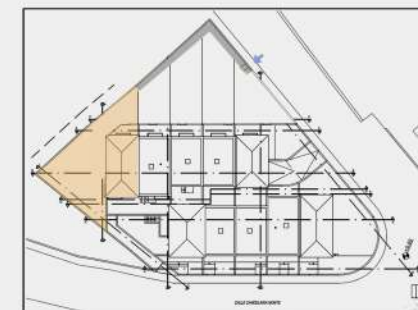

Planta baja

Planta alta

CUADRO DE SUPERFICIES CONSTRUIDAS
VIVIENDA 10

PLANTA BAJA	47.08M2
PLANTA ALTA	47.08M2
TOTAL	94.16M2
JARDÍN Y EXTERIORES	98.00M2

CHALETS AGUAGARCIA
VIVIENDA 10